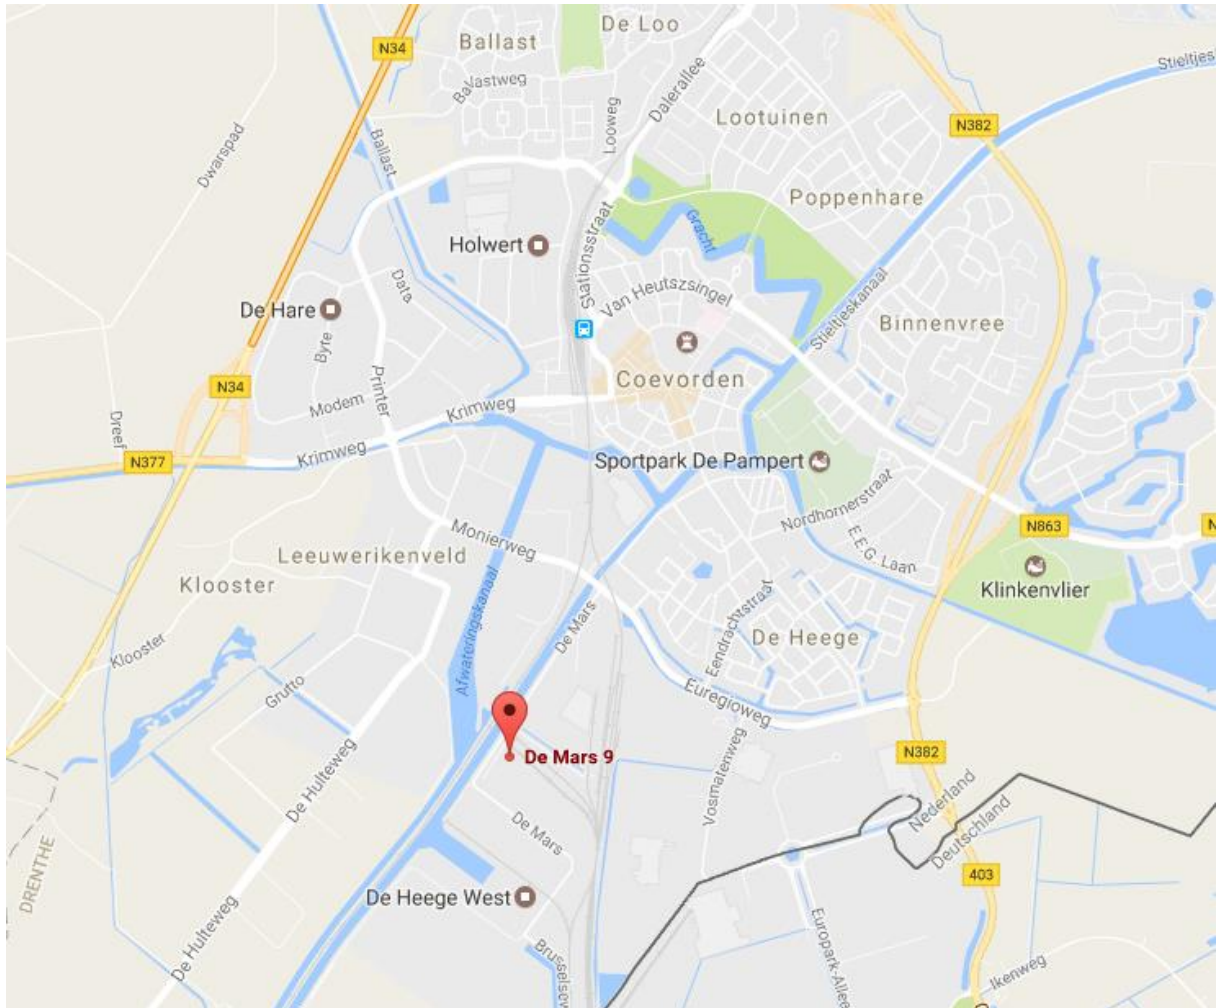

Lage und Erreichbarkeit:

- A37 : Zwolle- Hoogeveen- Coevorden/Emmen- Meppen
- N36-N34 : Enschede- Almelo- Hardenberg- Coevorden
- A31-A37 : Ruhrgebiet- Meppen/Coevorden- Bremen- Hamburg
- B403 : Nordhorn- Neuenhaus- Emlichheim- Coevorden

[De Mars 9, Industriegebied De Heege West, 7742 PT Coevorden](#)

Wenn Sie sich auf der Straße "De Mars" befinden fahren Sie (+/- 500m) bis zum Bahnübergang, danach biegen Sie links und direkt wieder links ab.

Die Einfahrt zur Anlage ist am Ende der Sackgasse auf ihrer rechten Seite. Nach dem Tor fahren Sie rechts zu den Parkplätzen. Der Eingang befindet sich an der Parkplatzseite.

Achtung: Manche Navigationssysteme kennen diese Adresse nicht. Bitte beachten Sie die genaue Lage auf der Karte (oben), im Industriegebiet De Heege West.